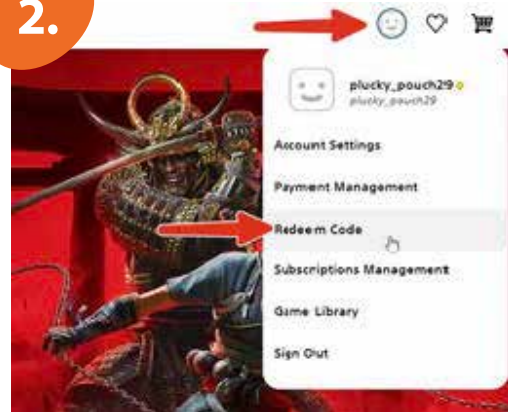

Uputstvo za Playstation

1.

Započni tako što ćeš se prijaviti na svoj nalog

2.

Odaberi ikonu svog profila, a zatim opciju „Iskoristi kod“

3.

Pojavit će se meni u koji možeš unijeti svoj kod. Odabirom opcije „Nastavi“ završavaš proces.