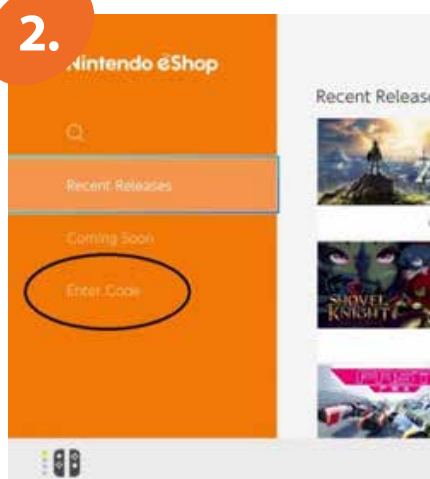

# Uputstvo za Nintendo

1.

Uđi u eShop putem glavnog menija svoje konzole

2.

Odaberi „Enter Code“

3.

Unesi svoj kod i nastavi sa korištenjem