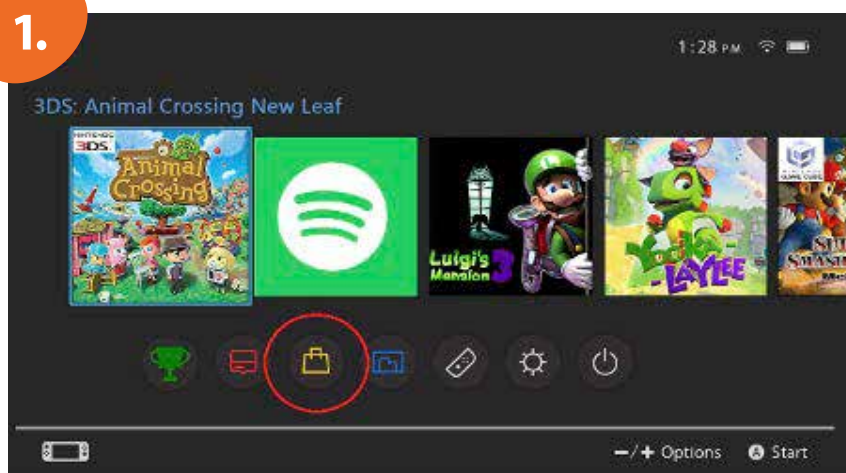

# Uputstvo za Nintendo

1.

Uđi u eShop putem glavnog menija svoje konzole

2.

Odaberi „Enter Code“

3.

Unesi svoj kod i nastavi sa korištenjem