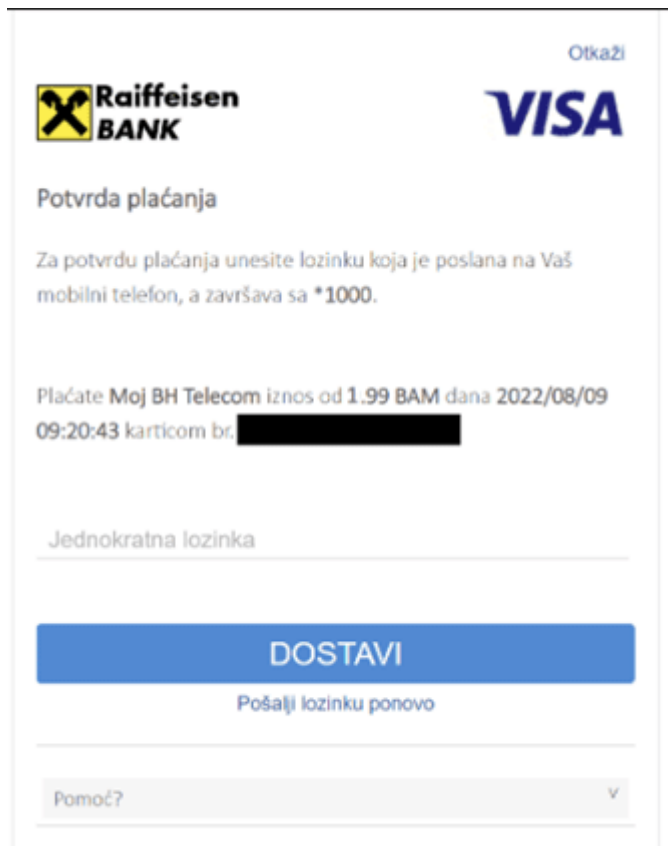

10. Nakon uspješne registracije i uplate, bićete preusmjereni na Moja Web TV uslugu. Odaberite kanal koji želite gledati.

11. Unesite svoje korisničke podatke i pritisnite „Prijava“

Moja webTV - prijava ×

Info! Niste prijavljeni na servis. Da pratite sve kanale potrebno je aktivirati servis (BH Telecom korisnici) ili se registrovati (korisnici van BH Telecom mreže). Za više informacija kliknite ovdje.

Prijava