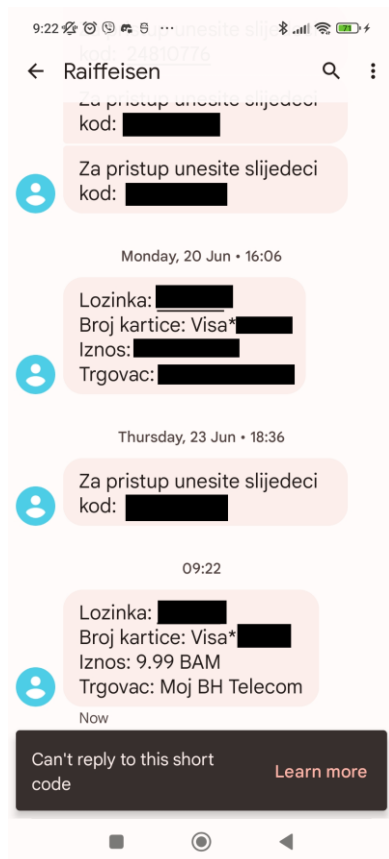

10. Nakon uspješne registracije i uplate, bićete preusmjereni na Moja Web TV uslugu. Odaberite kanal koji želite gledati.

11. Unesite svoje korisničke podatke i pritisnite „Prijava“

Moja webTV - prijava ×

Info! Niste prijavljeni na servis. Da pratite sve kanale potrebno je aktivirati servis (BH Telecom korisnici) ili se registrovati (korisnici van BH Telecom mreže). Za više informacija kliknite ovdje.

Prijava