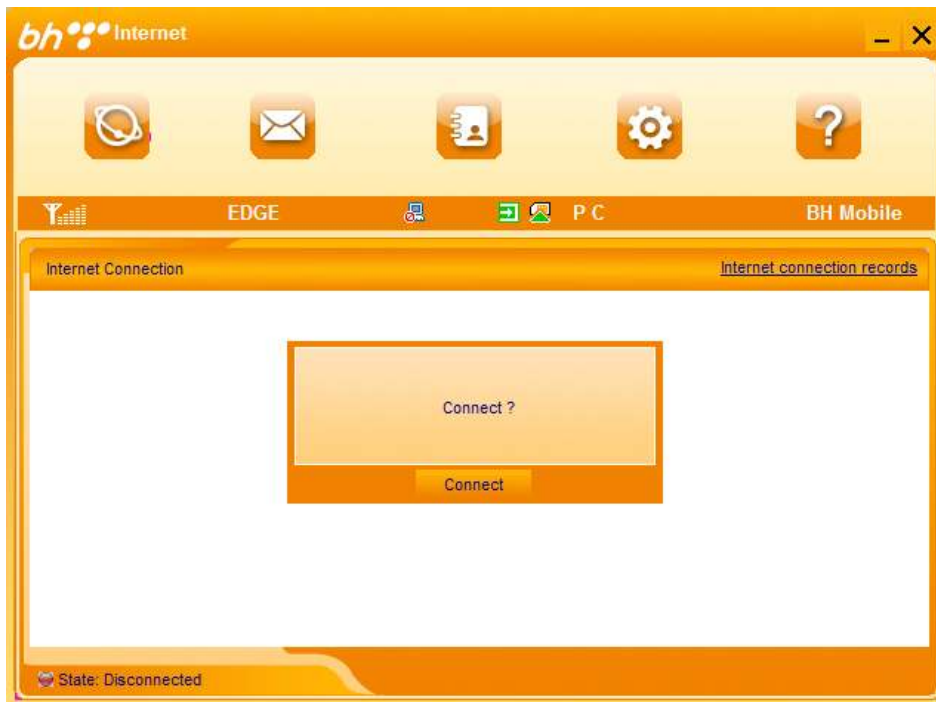

APN: **minternet.bhmobile.ba**

Ostale opcije koje su ponuđene prilikom dodavanja nove pristupne tačke ostaviti iste. Izgled ispravno unesenih parametara prikazan je na (Slika 4.).

Slika 4.

Potvrdom na dugme **OK** završeno je dodavanje nove pristupne tačke, koju je prije korištenja potrebno postaviti kao osnovnu. Odabirom (označiti) željene pristupne tačke i klikom na dugme **Set default** ona se postavlja kao osnovna i biti će korištena u svakom narednom konektovanju na internet. (Slika 5.)

Slika 5.

Sa ovim smo završili dodavanje nove pristupne tačke koja je spremna za korištenje. Klikom na dugme **Internet** koje se nalazi u lijevom gornjem uglu i klikom na dugme **Connect** koje se pojavi u sredini ekrana uspostavlja se veza na Mobilni Internet. (Slika 6.)