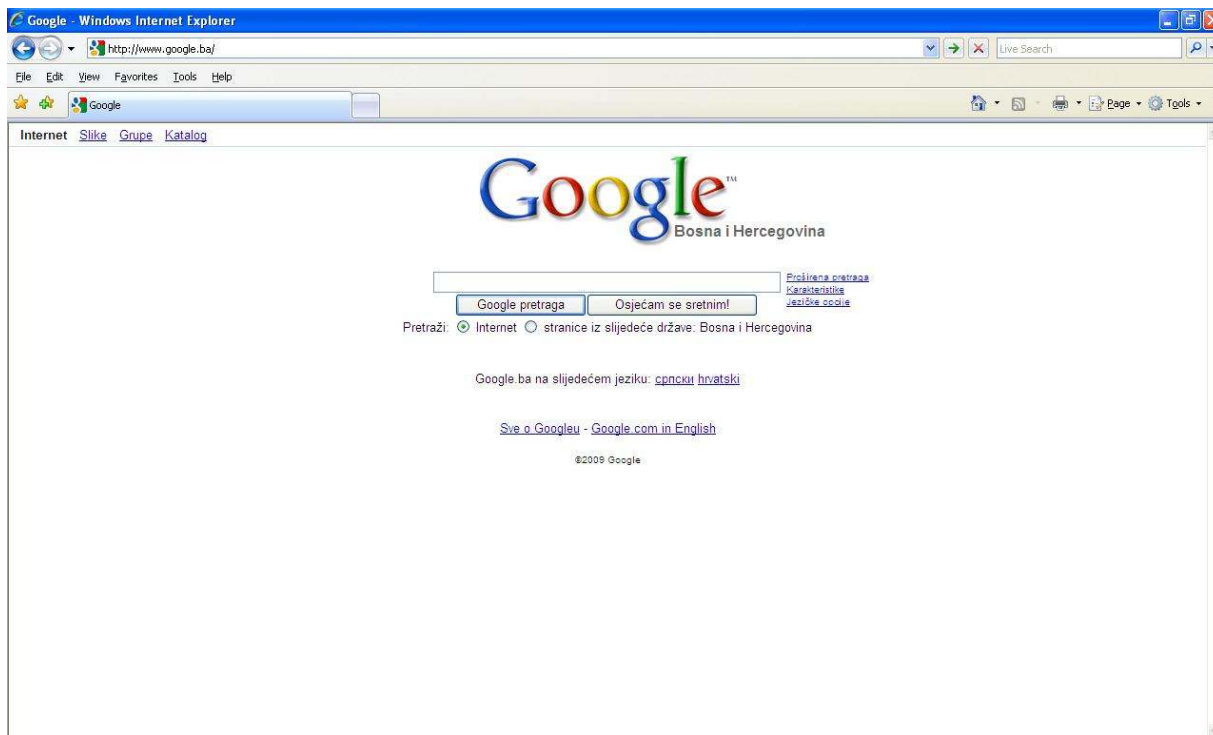

Na kraju, dobijamo statusnu stranicu BH Mobile mreže koju ne smijemo zatvarati kako bi se nakon surfanja mogli odjaviti. Statusna stranica je prikazana na sljedećoj slici:

bhmobile portal besplatno! lista pitanja lokacije

zone

Statusna stranica

Vrijeme korištenja:
Preneseno podataka:
Preostalo podataka:
Tip naplate:
Potrošeno:
Pretplata:

Dobro došli na **Obala HOT SPOT!**
WLAN Vam omogućuje bežični pristup internetu.

Da biste mogli koristiti BH Mobile WLAN uslugu potrebno je da imate važeće podatke. Prijavom usluge i odabirom paketa postajete korisnikom autentičnog pristupa WLAN-u. Vaše korisničko ime i šifru možete koristiti, sve dok ne potrošite vrijeme ili količinu kupljenih podataka.

Vaše korisničko ime je broj Vašeg mobilnog telefona (06x xxxxxx).

Cijena po količini podataka:
1 MB = 0,12 KM
Cijena po vremenskom intervalu: 15 min = 1,17 KM

Odjavi se!

English

Sada ponovo otvorimo Internet Explorer, te unosimo našu stranicu (npr. www.google.ba), čime se postupak završava.