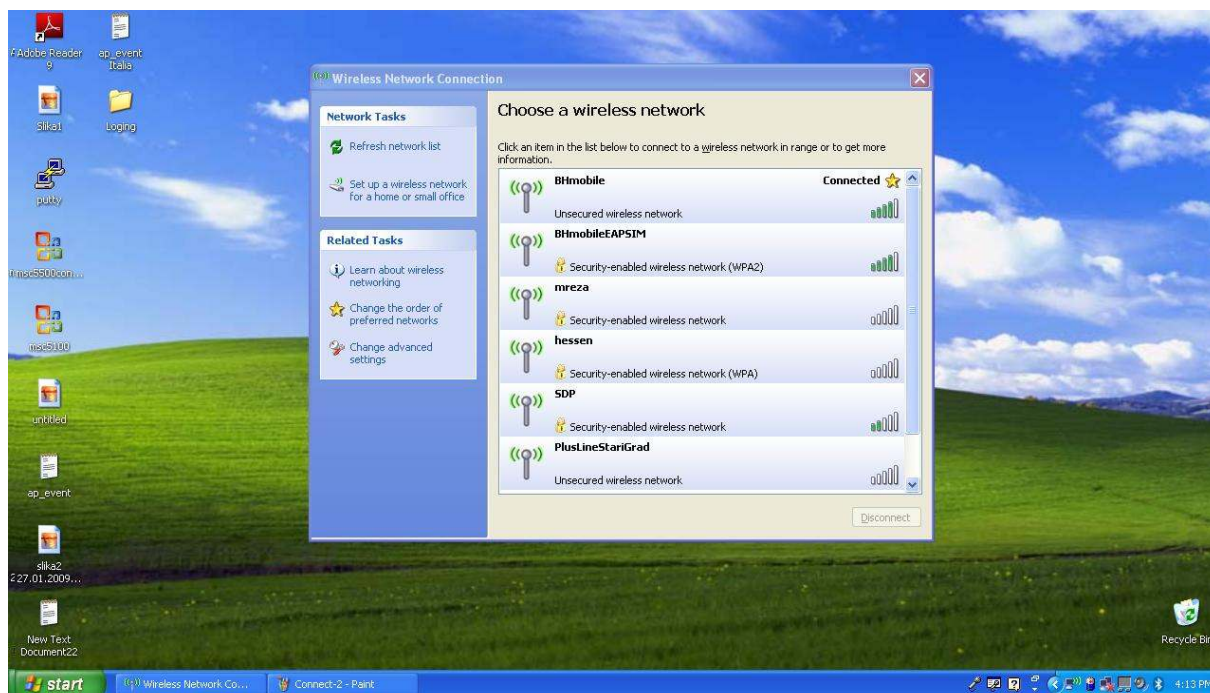

BH Mobile WiFi

Procedura pri konektovanju na uslugu O-Zone BH Mobile WiFi mreže preko pristupne tačke BHMoblie:

Na samom početku važno je napomenuti da se konekcija na pristupnu tačku BHMoblie može vršiti putem laptopa, desktop računara sa wireless karticom, te ostalih mobilnih aparata koji podržanu WLAN funkcionalnost.

Konektovanje na BHMoblie pristupnu tačku putem laptopa i desktop računara:

Najprije idemo na Start, Control Panel, Network Connections te na kraju desnim klikom miša kliknemo na wiew wirelles networks na našoj WLAN kartici.Otvora nam se prozor u kojem zatim kliknemo na Refresh network list kao što je prikazano na sljedećoj slici:

Nakon što smo pronašli mrežu BHmobile, kliknemo na istu radi uspostavljanja konekcije.

Nakon što smo uspostavili konekciju na BHmobile Hot Spot kao što prikazuje slika, prelazimo na sljedeći korak.

4. Otvorimo sada web browser i unesimo željenu web stranicu, npr. www.google.ba nakon čega se po default-u otvara login stranica BH Mobile mreže WiFi mreže:

bhmobile portal besplatno! lista pitanja O'lokacije

O'zone

Dobro došli na Obala HOT SPOT! WLAN Vam omogućuje bežični pristup internetu.

Da biste mogli koristiti BH Mobile WLAN uslugu potrebno je da imate važeće podatke. Prijavom usluge i odabirom paketa postajete korisnikom autentičnog pristupa WLAN-u. Vaše korisničko ime i šifru možete koristiti, sve dok ne potrošite vrijeme ili količinu kupljenih podataka.