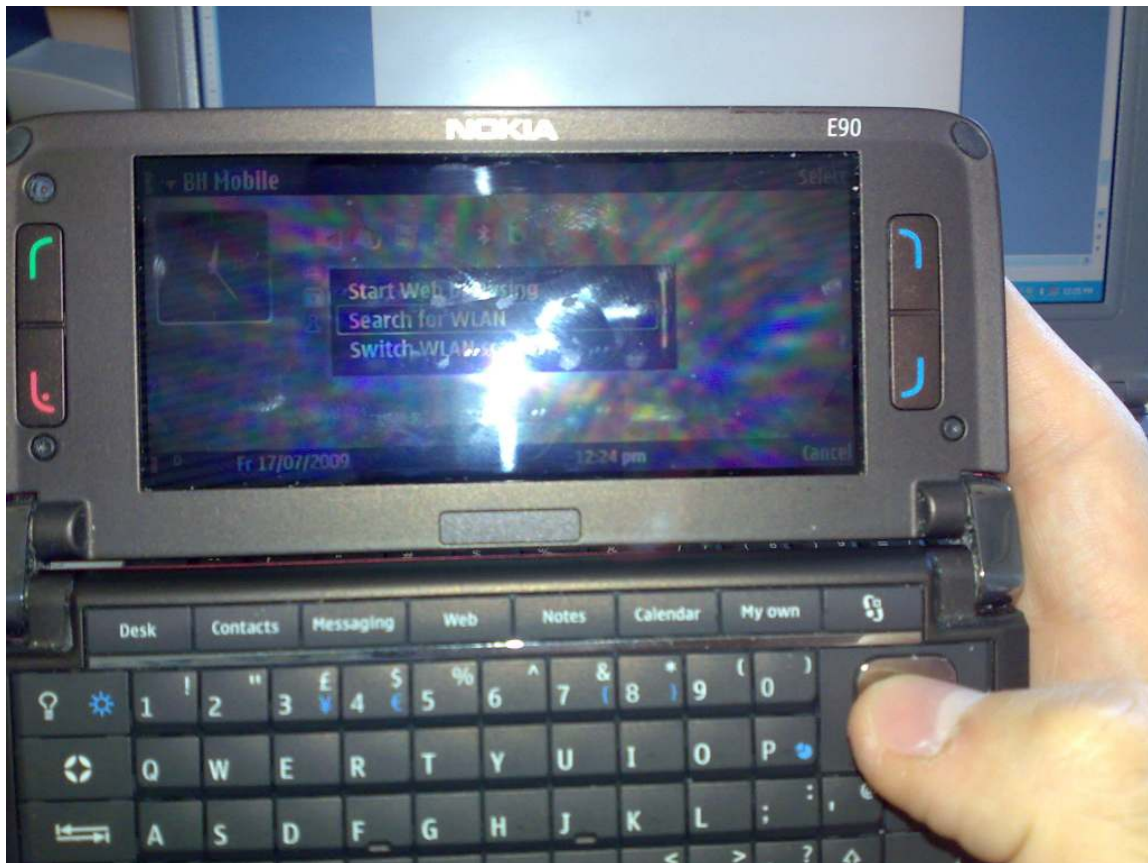

Konektovanje na BHMobile pristupnu tačku putem mobilnih telefona:

Konektovanje na BHMobile pristupnu tačku se može vršiti putem svih mobilnih telefona koji imaju omogućenu WLAN funkcionalnost. U sljedećem primjeru ćemo pokazati konekciju putem mobilnog telefona NOKIA E90.

Najprije izvršimo pretraživanje WLAN mreža na lokaciji na kojoj se trenutno nalazimo kao što to pokazuje sljedeća slika: