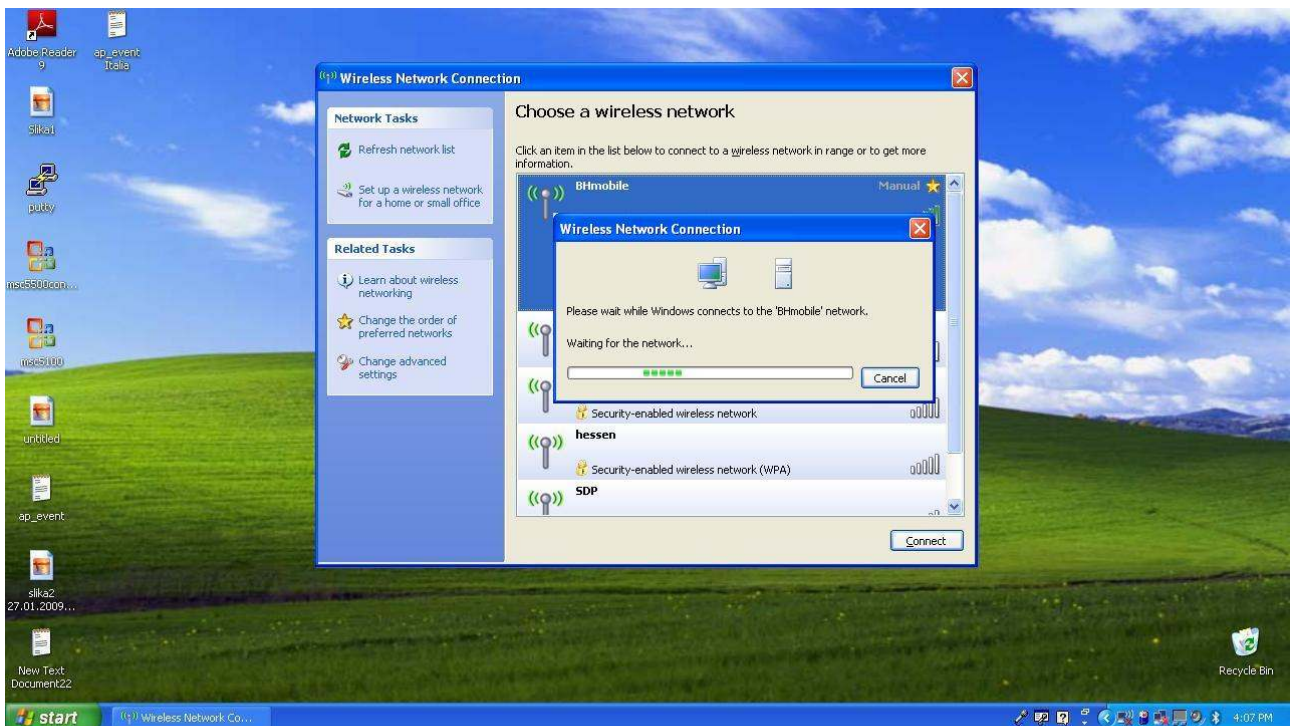

Nakon što smo pronašli mrežu BHmobile, kliknemo na istu radi uspostavljanja konekcije.