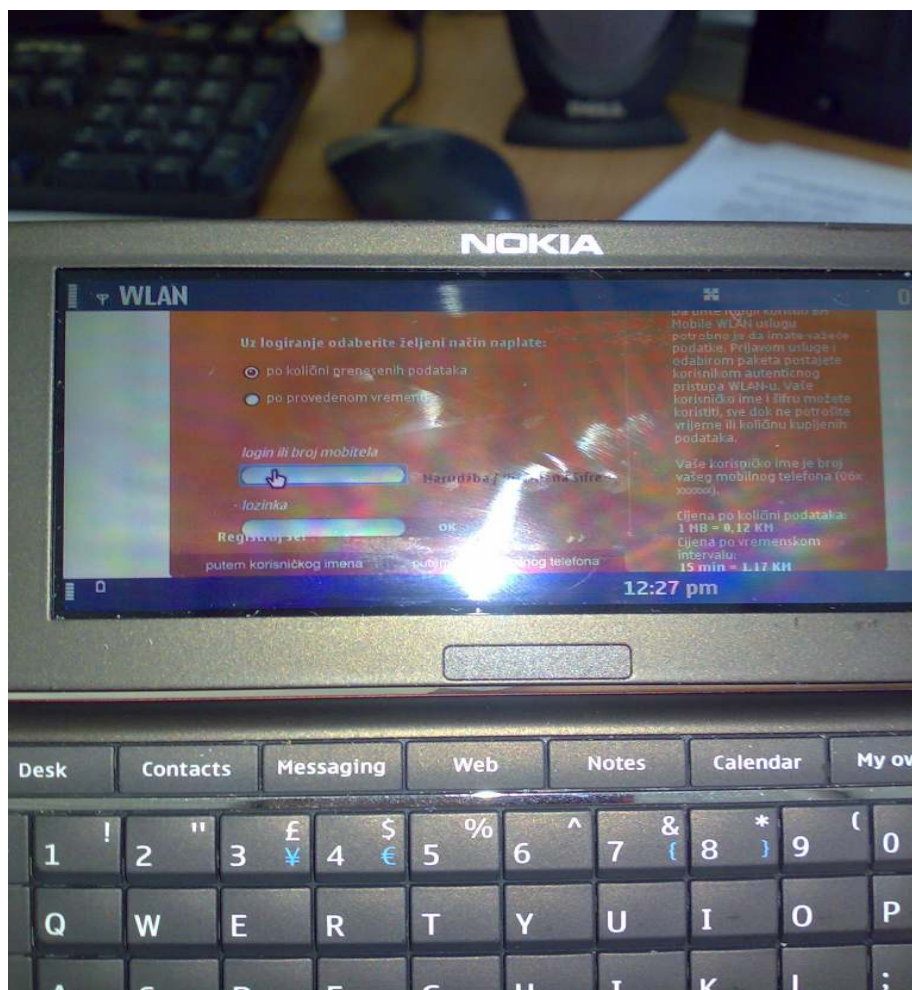

2. Prijava putem OTP-a