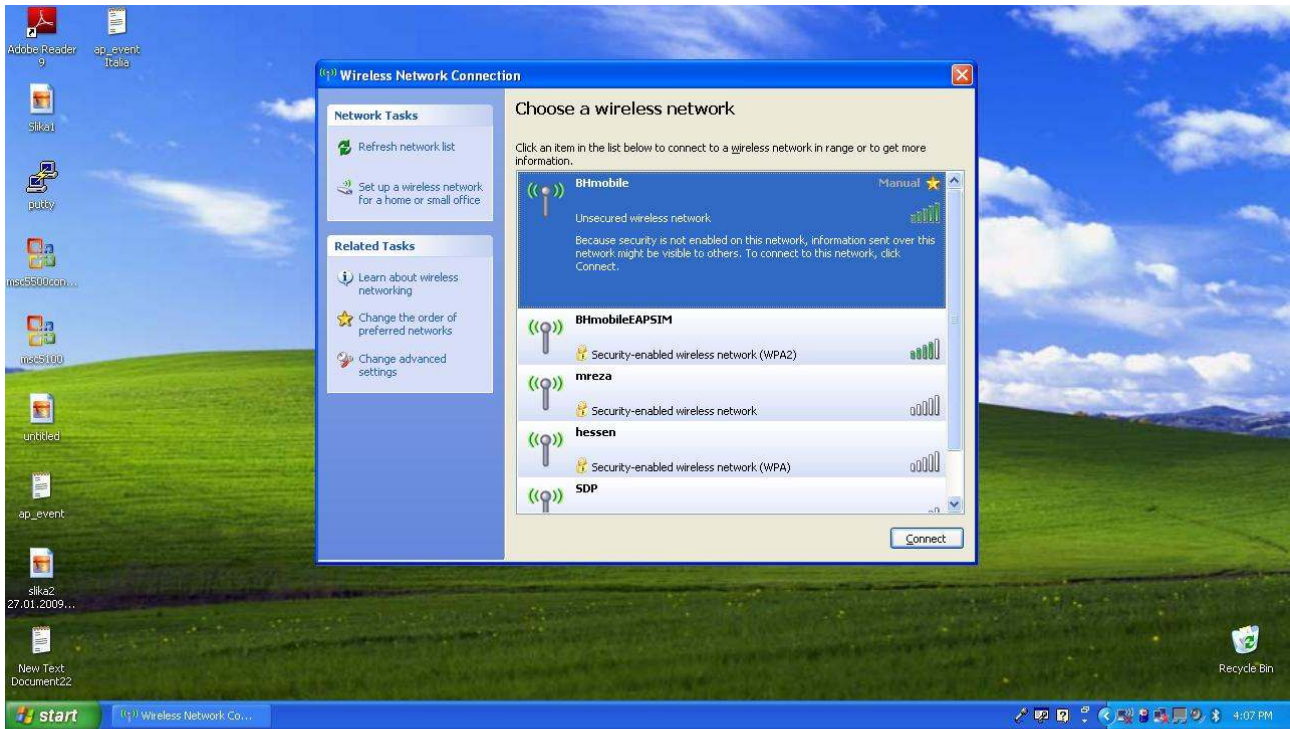

BH Mobile WiFi

Procedura pri konektovanju na uslugu O-Zone BH Mobile WiFi mreže preko pristupne tačke BHMoblie:

Na samom početku važno je napomenuti da se konekcija na pristupnu tačku BHMoblie može vršiti putem laptopa, desktop računara sa wireless karticom, te ostalih mobilnih aparata koji podržanu WLAN funkcionalnost.

Konektovanje na BHMoblie pristupnu tačku putem laptopa i desktop računara:

Najprije idemo na Start, Control Panel, Network Connections te na kraju desnim klikom miša kliknemo na wiew wirelles networks na našoj WLAN kartici.Otvora nam se prozor u kojem zatim kliknemo na Refresh network list kao što je prikazano na sljedećoj slici:

Nakon što smo pronašli mrežu BHmobile, kliknemo na istu radi uspostavljanja konekcije.

Nakon što smo uspostavili konekciju na BHmobile Hot Spot kao što prikazuje slika, prelazimo na sljedeći korak.

4. Otvorimo sada web browser i unesimo željenu web stranicu, npr. www.google.ba nakon čega se po default-u otvara login stranica BH Mobile mreže WiFi mreže:

bhmobile portal besplatno! lista pitanja O'lokacije

O'zone

Dobro došli na Obala HOT SPOT! WLAN Vam omogućuje bežični pristup internetu.

Da biste mogli koristiti BH Mobile WLAN uslugu potrebno je da imate važeće podatke. Prijavom usluge i odabirom paketa postajete korisnikom autentičnog pristupa WLAN-u. Vaše korisničko ime i šifru možete koristiti, sve dok ne potrošite vrijeme ili količinu kupljenih podataka.