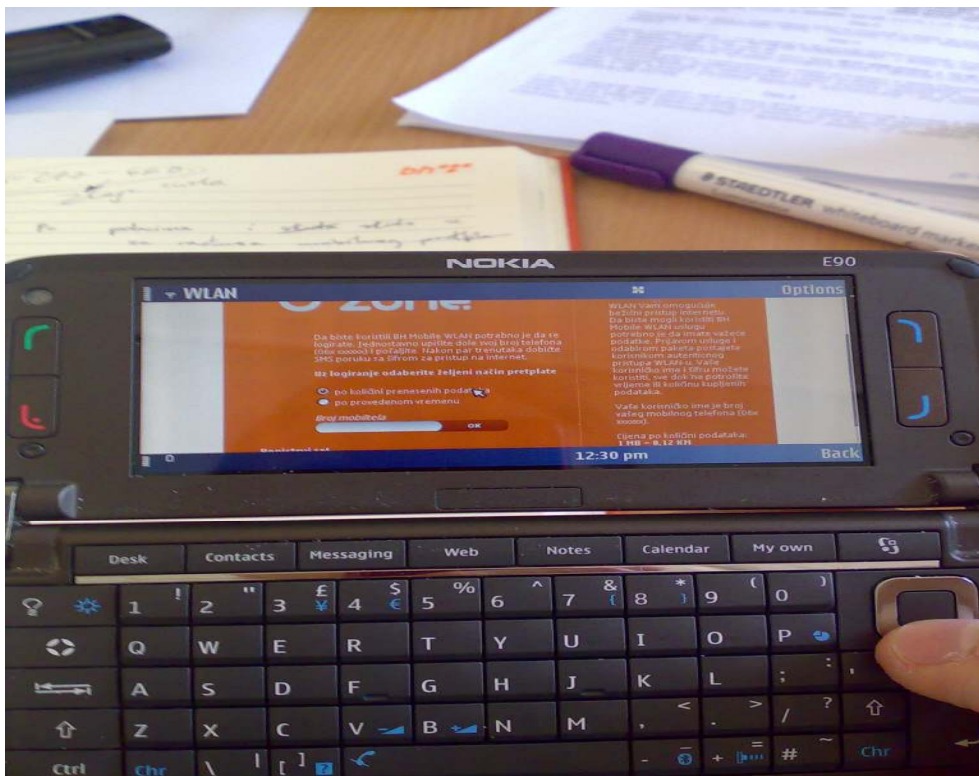

2. Prijava putem OTP-a