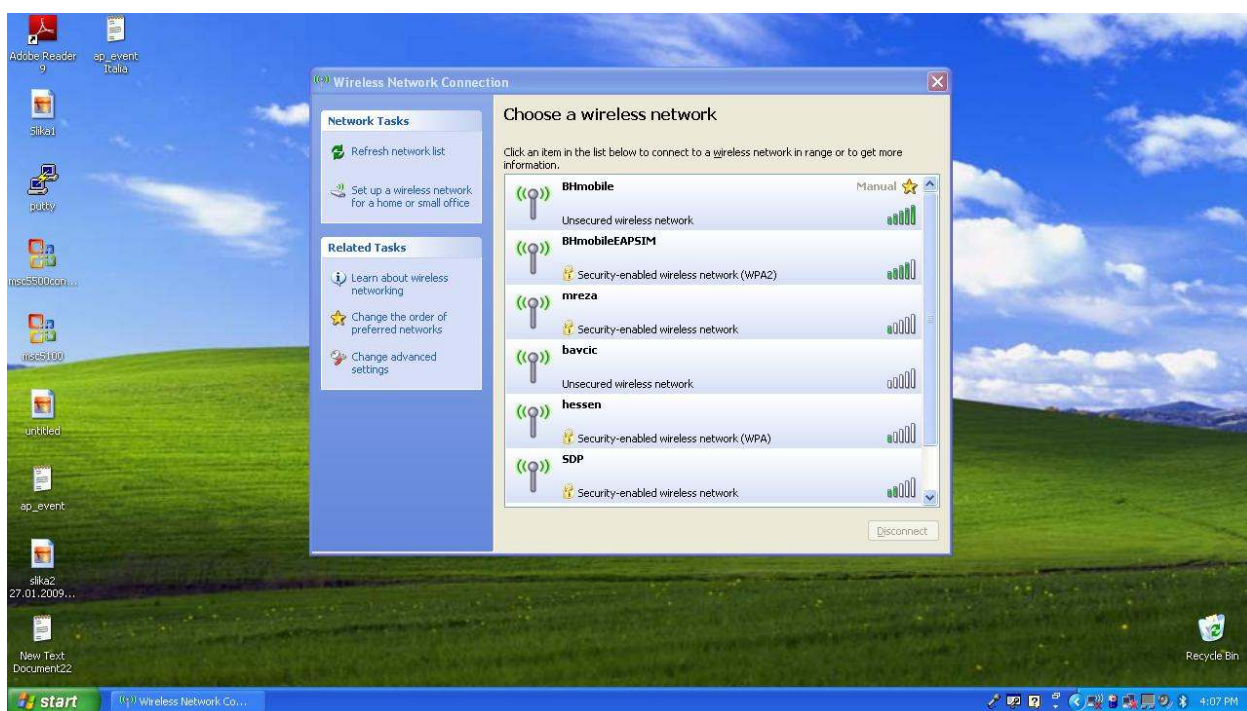

BH Mobile WiFi

Procedura pri konektovanju na uslugu O-Zone BH Mobile WiFi mreže preko pristupne tačke BHMoblie:

Na samom početku važno je napomenuti da se konekcija na pristupnu tačku BHMoblie može vršiti putem laptopa, desktop računara sa wireless karticom, te ostalih mobilnih aparata koji podržanu WLAN funkcionalnost.

Konektovanje na BHMoblie pristupnu tačku putem laptopa i desktop računara:

Najprije idemo na Start, Control Panel, Network Connections te na kraju desnim klikom miša kliknemo na wiew wirelles networks na našoj WLAN kartici.Otvora nam se prozor u kojem zatim kliknemo na Refresh network list kao što je prikazano na sljedećoj slici:

bhmobile portal besplatno! lista pitanja O'lokacije

O'zone

Dobro došli na Obala HOT SPOT! WLAN Vam omogućuje bežični pristup internetu.

Da biste mogli koristiti BH Mobile WLAN uslugu potrebno je da imate važeće podatke. Prijavom usluge i odabirom paketa postajete korisnikom autentičnog pristupa WLAN-u. Vaše korisničko ime i šifru možete koristiti, sve dok ne potrošite vrijeme ili količinu kupljenih podataka.